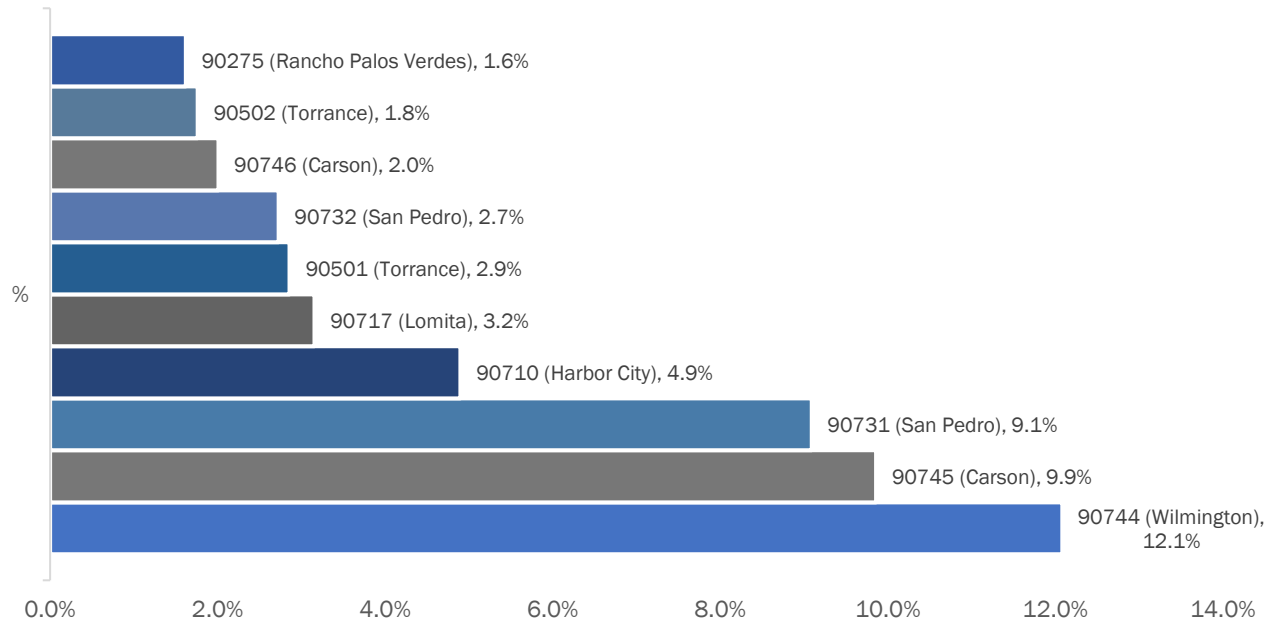

Headcount Enrollment by Zip Code

Figure 2. 1 Top 10 Zip Codes, Fall 2024

Table 2. 1 Fall Credit Headcount by Zip Code, Fall Terms 2020-2024

Zip Code	City	Fall 2020	Fall 2021	Fall 2022	Fall 2023	Fall 2024	5-Yr Avg
90744	Wilmington	1,152	987	1,051	1,122	1,179	1,098
90745	Carson	977	846	890	874	962	910
90731	San Pedro	980	776	824	873	887	868
90710	Harbor City	487	385	391	466	478	441
90501	Torrance	299	236	233	268	308	269
90717	Lomita	281	242	245	261	279	262
90732	San Pedro	235	221	219	214	196	217
90746	Carson	164	132	179	219	266	192
90275	Palos Verdes Peninsula	189	113	117	169	158	149
90502	Torrance	153	117	120	146	172	142
90247	Gardena	144	110	112	143	131	128
90810	Long Beach	104	78	98	75	102	91
90044	Los Angeles	94	62	75	97	110	88
90220	Compton	56	61	77	104	137	87
90505	Torrance	111	75	69	73	79	81
90003	Los Angeles	65	58	56	76	105	72
90250	Hawthorne	75	66	64	72	68	69
90274	Palos Verdes Peninsula	70	49	46	75	100	68
90011	Los Angeles	63	50	57	71	94	67
91331	Pacoima	42	37	68	72	85	61
91342	Sylmar	39	43	43	55	64	49
91335	Reseda	38	30	53	58	62	48
90061	Los Angeles	46	38	41	50	63	48
90047	Los Angeles	42	39	42	49	61	47
90280	South Gate	41	39	42	56	53	46
91402	Panorama City	29	36	42	60	58	45
90002	Los Angeles	33	36	42	51	61	45
90503	Torrance	46	29	44	49	51	44
90059	Los Angeles	50	40	30	43	47	42
90805	Long Beach	44	31	32	47	55	42
91405	Van Nuys	35	32	33	50	49	40
90001	Los Angeles	32	35	34	43	53	39