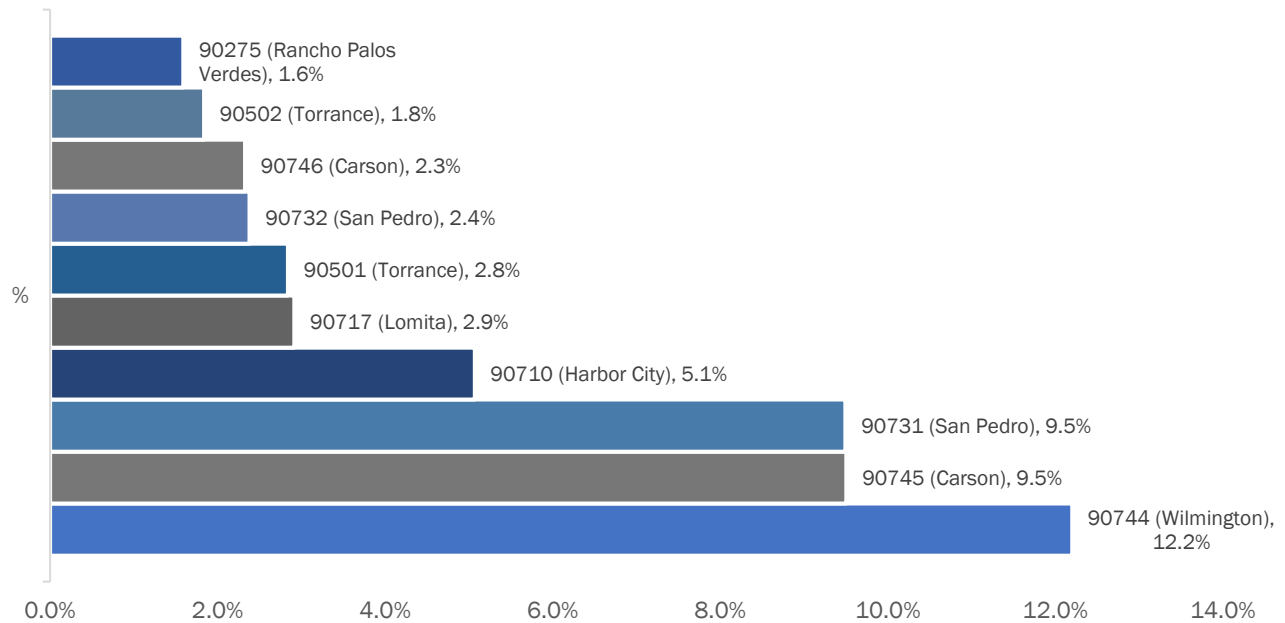

Headcount Enrollment by Zip Code

Figure 2. 7 Top 10 Zip Codes, Fall 2023

Table 2. 8 Fall Credit Headcount by Zip Code, Fall Terms 2019-2023

Zip Code	City	Fall 2019	Fall 2020	Fall 2021	Fall 2022	Fall 2023	5-Yr Avg
90744	Wilmington	1,377	1,152	987	1,051	1,122	1,138
90745	Carson	1,159	977	846	890	874	949
90731	San Pedro	1,199	980	776	824	873	930
90710	Harbor City	529	487	385	391	466	452
90501	Torrance	342	299	236	233	268	276
90717	Lomita	298	281	242	245	261	265
90732	San Pedro	293	235	221	219	214	236
90746	Carson	194	164	132	179	219	178
90275	Palos Verdes Peninsula	215	189	113	117	169	161
90502	Torrance	177	153	117	120	146	143
90247	Gardena	157	144	110	112	143	133
90810	Long Beach	120	104	78	98	75	95
90505	Torrance	121	111	75	69	73	90
90044	Los Angeles	88	94	62	75	97	83
90220	Compton	79	56	61	77	104	75
90250	Hawthorne	97	75	66	64	72	75
90274	Palos Verdes Peninsula	91	70	49	46	75	66
90003	Los Angeles	63	65	58	56	76	64
90011	Los Angeles	53	63	50	57	71	59
91331	Pacoima	19	42	37	68	72	48
90503	Torrance	67	46	29	44	49	47
90061	Los Angeles	51	46	38	41	50	45
90047	Los Angeles	53	42	39	42	49	45
90059	Los Angeles	57	50	40	30	43	44
90280	South Gate	36	41	39	42	56	43